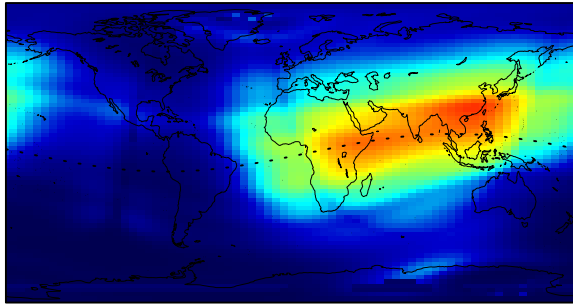

Ionex file containing 3-dimensional tec maps - 09:00 UT