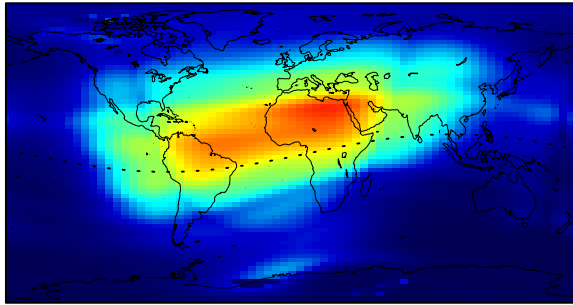

Ionex file containing 3-dimensional tec maps - 17:00 UT