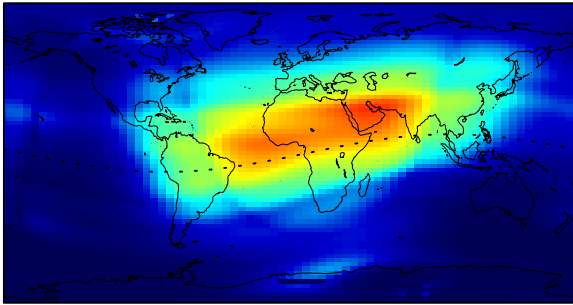

Ionex file containing 3-dimensional tec maps - 17:00 UT