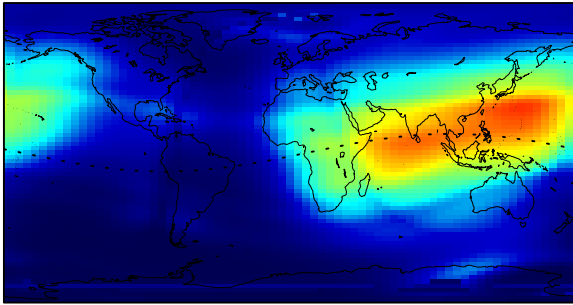

Ionex file containing 3-dimensional tec maps - 07:00 UT