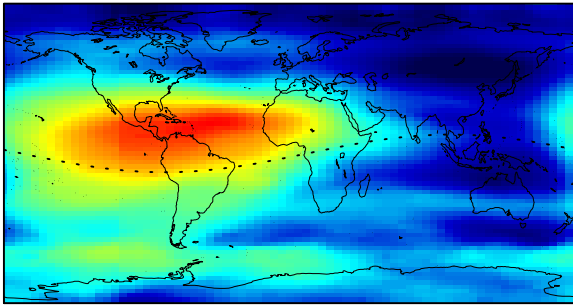

NRCan IONOSPHERIC MAPS DOY 158 GPS WEEK 990 DAY 1 - 19:00 UT