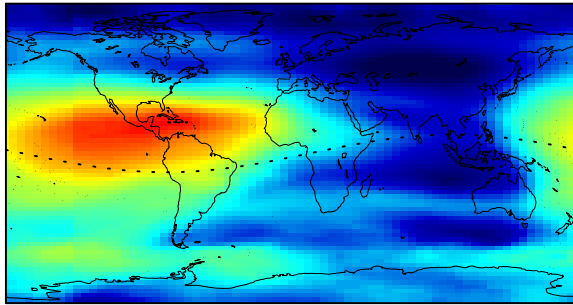

NRCan IONOSPHERIC MAPS DOY 158 GPS WEEK 990 DAY 1 - 21:00 UT