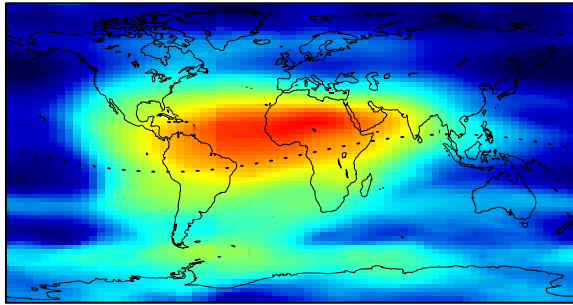

NRCan IONOSPHERIC MAPS DOY 158 GPS WEEK 990 DAY 1 - 09:00 UT

NRCan IONOSPHERIC MAPS DOY 158 GPS WEEK 990 DAY 1 - 11:00 UT

NRCan IONOSPHERIC MAPS DOY 158 GPS WEEK 990 DAY 1 - 13:00 UT

NRCan IONOSPHERIC MAPS DOY 158 GPS WEEK 990 DAY 1 - 15:00 UT